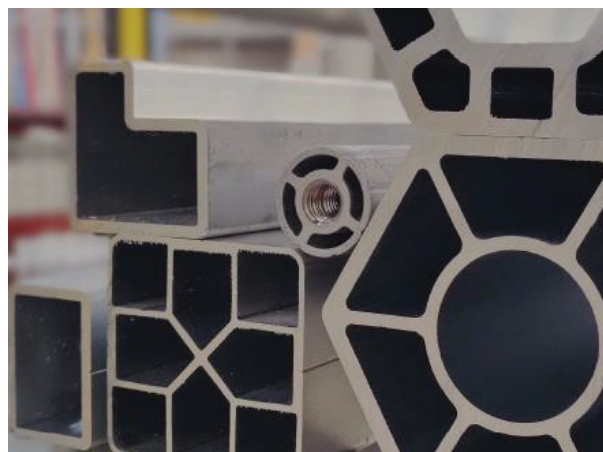

#### Postes

- > Perfil cuadrado extruido y fabricado en aluminio 6060T5 de 60 x 60 x 5 mm de espesor (patentado INPI).
- > Todos los postes poseen una estructura interna tipo alveolar que garantiza una rigidez óptima.
- > Todos los acoples de postes con tubería utilizan separadores de HPL para minimizar el impacto visual.
- > Perfil rectangular para refuerzo de plataformas en aluminio con espesor de 4 mm.

Reciclable

Adaptable a todo clima

No se Corroe

Requiere poca  
mantención

Resistente  
y durable

- > Perfil en "L" en aluminio con espesor de 4 mm, para protección de bordes de plataformas de HPL.
- > Pernería "Torx" en Ø10 mm con sistema de bloqueo y antibandálicos.

> Panel bicolor laminado de alta presión (HPL) en 13 mm. Cumple con norma EN 438-6 tipo EDF. Además posee un tratamiento antigraffiti según norma EN 438 tipo CGF y protección UV de 10 años.