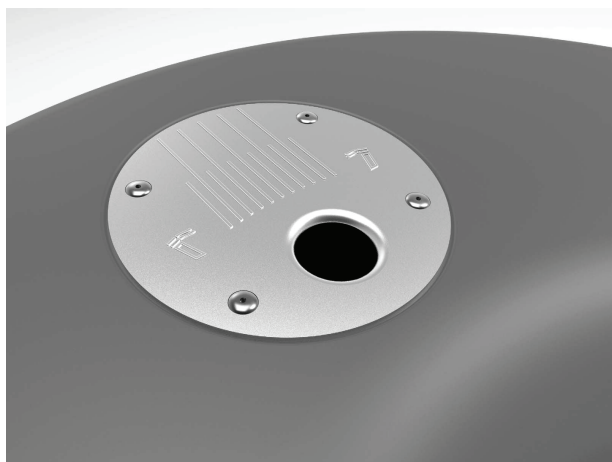

Basurero Alvium | FB-P-1018-URBAN

Vista General:

Fábregas

| | |
|-------------------|------------------------|
| Capacidad | 120 [l] |
| Dimensiones | 0.63 x 0.63 x 0.97 [m] |
| Área de Seguridad | 2.63 x 2.63 [m] |

Componentes:

- > Basurero fabricado en MDPE con protección UV.
- > Se incluye un cenicero de acero inoxidable en la parte superior de la tapa.

- > Incorpora con contenedor interior extraíble que facilita el lavado del producto.
- > La tapa se encuentra disponible en 5 colores (Café, Verde, Azul, Amarilla y Gris).

Anclaje:

Empotrado con 4 pernos de acero inoxidable.

Materiales:

Polietileno de Mediana Densidad (MDPE)

El polietileno (PE) es uno de los materiales que mejor funciona en entornos urbanos en exteriores.

Gracias a su composición, el polietileno ofrece numerosas ventajas para el mobiliario urbano: