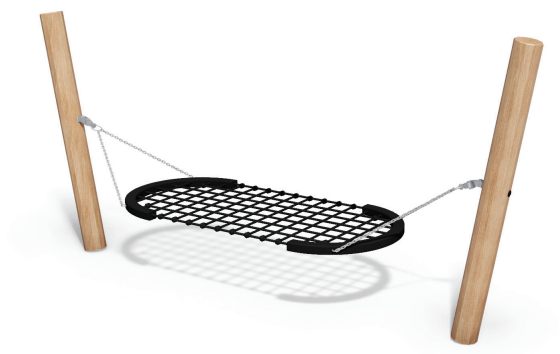

Hammock | NR-LE20914

Vista General:

Edad de Uso	3 a 16 años
Capacidad	2 niños (as)
Dimensiones	6.3 x 1.2 x 3.9 [m]
Área de Seguridad	9.9 x 4.8 [m]
Altura de Caída Crítica	0.6 [m]

Especificaciones:

- > Rollizos de madera de robinia con certificación FSC.
- > Extremos de rollizos protegidos contra aberturas.
- > Todos los pernos y anclajes, están protegidos superficialmente frente a condiciones climáticas propias de cada contexto.
- > Cuerda de Ø16 mm en nylon.

Fundaciones:

Fundación en hormigón G20 (ex H25).

Madera
Robinia