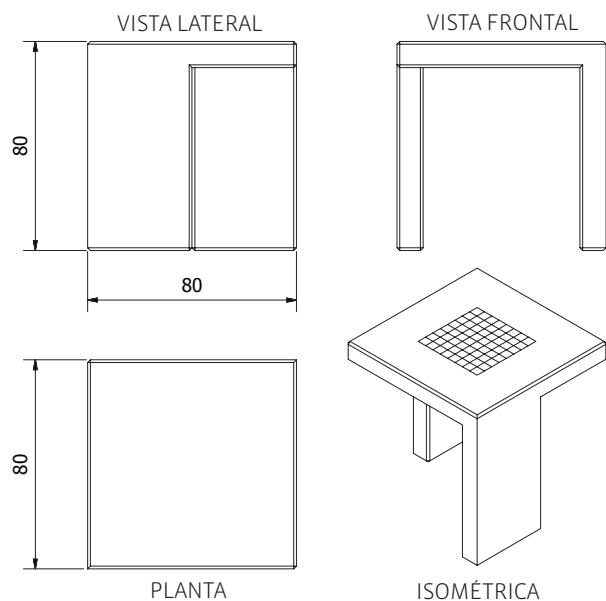

VISTAS:

ESPECIFICACIONES:

Mesa de hormigón armado vaciado con tablero de ajedrez.

- **USO:**
Interior y exterior.
- **HORMIGÓN:**
Calidad de Hormigón H30.
- **ACABADO:**
Sello anti-graffiti, color transparente, terminación mate para hormigón.
- **ARISTAS:**
Todas las aristas biseladas para mejorar la resistencia a los despuntes por impactos.

** Imagen referencial*

INFORMACIÓN TÉCNICA:

CÓDIGO	TERMINACIÓN	TAMAÑO	PESO
HMAJ002-PG	PULIDO GRIS	80 x 80 x 80 cm	300 kg

TERMINACIÓN:

PULIDO
GRIS
(PG)