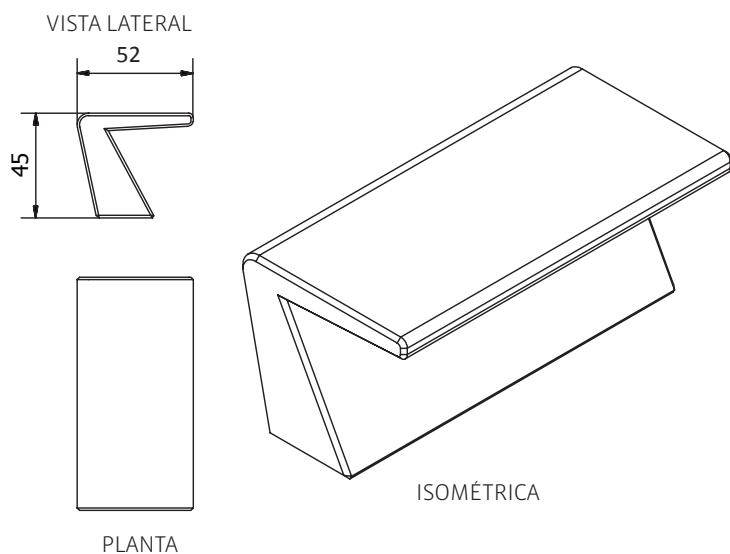

## VISTAS:

## ESPECIFICACIONES:

**Banca modular recta de hormigón armado vaciado.**

- **USO:**  
Interior y exterior.
- **HORMIGÓN:**  
Calidad de Hormigón H30.
- **ACABADO:**  
Sello anti-graffiti, color transparente, terminación mate para hormigón.
- **ARISTAS:**  
Todas las aristas biseladas para mejorar la resistencia a los despuntes por impactos.

## INFORMACIÓN TÉCNICA:

CÓDIGO	TERMINACIÓN	TAMAÑO	PESO
HBMS001-PG	PULIDO GRIS	100 x 52 x 45 cm	260 kg