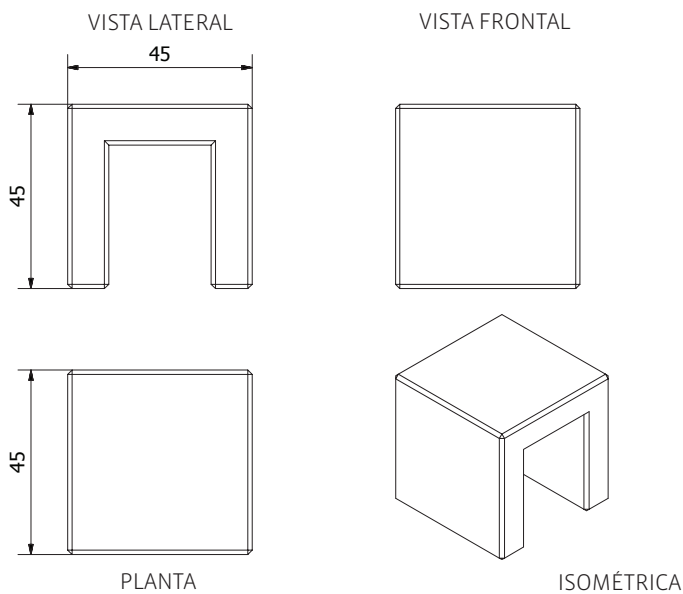

VISTAS:

ESPECIFICACIONES:

Asiento de hormigón armado vaciado.

- **USO:**
Interior y exterior.
- **HORMIGÓN:**
Calidad de Hormigón H30.
- **ACABADO:**
Sello anti-graffiti, color transparente, terminación mate para hormigón.
- **ARISTAS:**
Todas las aristas biseladas para mejorar la resistencia a los despuntes por impactos.

** Imagen referencial*

INFORMACIÓN TÉCNICA:

CÓDIGO	TERMINACIÓN	TAMAÑO	PESO
HATU001-PG	PULIDO GRIS	45 x 45 x 45 cm	120 kg

TERMINACIÓN:

PULIDO
GRIS
(PG)