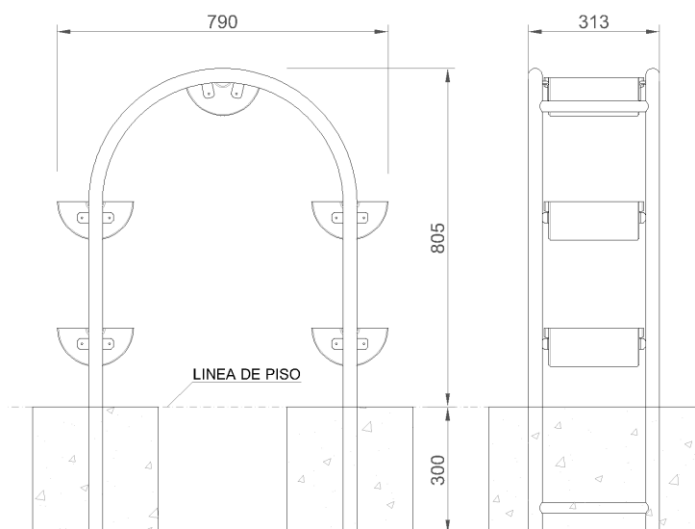

FAHNEU®

valora nuestros espacios

ISO | NCh
9001 | 2909

Huerto Curvo / JS - 09

Vista general del producto:

Especificaciones Generales:

> Colores de Terminación: Combinaciones estándar

- Rojo - Verde Claro.
- Rojo - turquesa.
- Rojo - Amarillo.

Componentes:

- > Partes Metálicas:
 - 1 Estructura Curva.
- > Partes Plásticas:
 - 5 Macetas.

Especificaciones Técnicas:

- > Aceros:
 - Estructura Curva: Cañería ISO65, Ø1" x 2,6mm. de espesor, galvanizada.
 - Travesaños y Anclaje: Cañería ISO65 Ø ¾" x 2,3mm. de espesor, galvanizada.
 - Soportes: Pletina metálica de 1" x 3mm de espesor.

Descubrir

Compartir

Capacidad	1 - 4 niños
Edad de Uso	1 - 5 años
Medidas	0,79 x 0,31 x 0,81m
Área de seguridad	1,79 x 1,31m
Peso	14 Kg
Volumen	2,38 m3