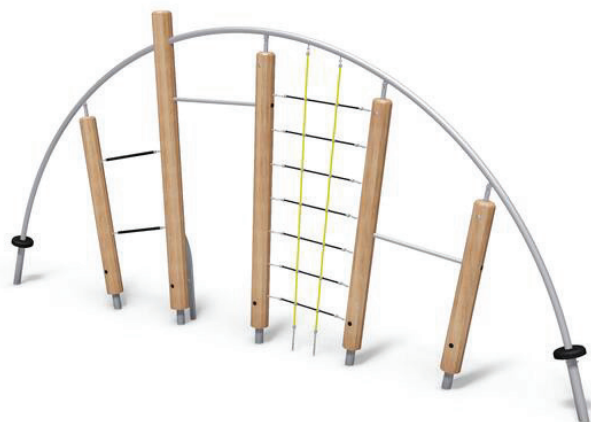

Sun Arc 1 / NR-0301-016-002

Vista General:

Características Generales:

- > Rollizos de madera en robinia con certificación FSC.
- > Extremos de rollizos protegidos contra aberturas.
- > Todos los pernos y anclajes, están protegidos superficialmente frente a condiciones climáticas propias de cada contexto.
- > Las estructuras curvas y rectas son acero galvanizado.

FAHNEU
 Las Plazas de Chile y Sudamérica

Edad de Uso	7 a 16 años
Capacidad	10 usuario
Dimensiones	6.8 x 0.35 x 3.1 [m]
Área de Seguridad	9.8 x 5.2 [m]
Peso	-- kg

Materialidad

Madera
 Robinia

Cuerda Nylon
 Ø16 mm

Imagen del Producto