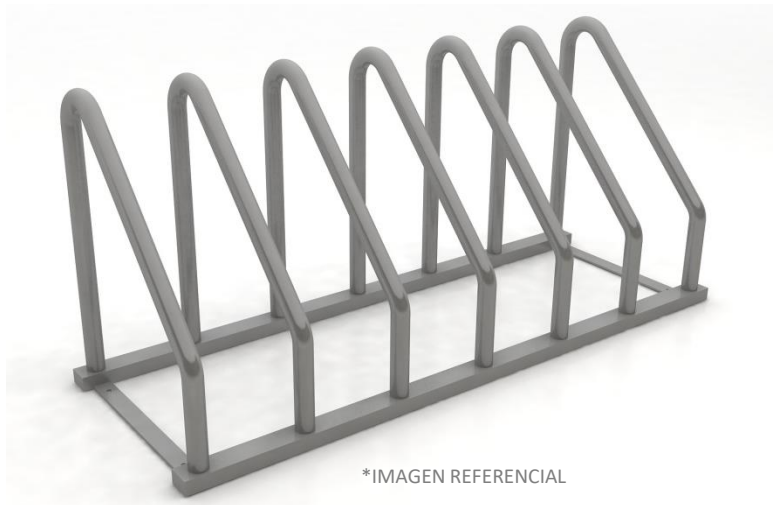

Bicicletero Triangular / PB-004

Vista general del producto:

Capacidad	1 - 6 bicicletas
Medidas generales	1,40 x 0,50 x 0,63 m
Área de Seguridad	3,40 x 2,50 m
Peso	29,4 Kg
Volumen	0,44 m3

Especificaciones Generales:

>Tipo de Anclaje: Apernado.

- Especificaciones de terreno: Pavimento de calzada de hormigón, veredas en buen estado y losas.

Colores de Terminación:

- Negro
- Gris
- Verde Bosque

Componentes:

- 1 Estructura con arcos
- 4 Pernos de anclaje 3/8" x 3".

Especificaciones técnicas:

- Base: Perfil 30 x 50 x 1,5 mm. de espesor.
- Centrales: Cañería ISO65 Ø1 3/4" X 2,6mm de espesor Galvanizada
- Placa anclaje: Pletina de acero de 2" x 5mm

Terminación superficial: