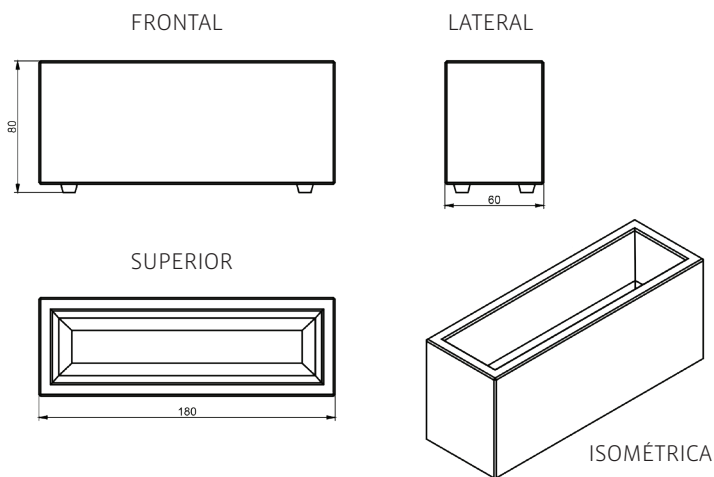

VISTAS:

ESPECIFICACIONES:

Jardinera rectangular de hormigón armado vaciado.

- **USO:**
Interior y exterior.
- **HORMIGÓN:**
Calidad de Hormigón H30.
- **ACABADO:**
Sello anti-graffiti, color transparente, terminación mate para hormigón.
- **ARISTAS:**
Todas las aristas biseladas para mejorar la resistencia a los despuntes por impactos.
- **PROTECCIÓN:**
Pintura impermeabilizante en las caras interiores para protegerla de humedades.

**Imagen referencial*

INFORMACIÓN TÉCNICA:

CÓDIGO	TERMINACIÓN	TAMAÑO	PESO
HMJR001-PG	PULIDO GRIS	180 x 60 x 80 cm	1100 kg

TERMINACIÓN:

PULIDO
GRIS
(PG)