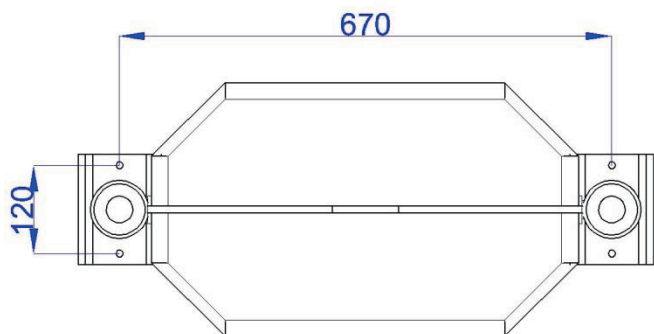

INSTRUCTIVO DE ARMADO BASURERO CAPSULAR PARA APERNAR BA-600

ESPECIFICACIONES GENERALES DIMENSIONES INSTALADO

Largo: 0,79 m
Ancho: 0,35 m
Altura: 1,58 m

Área de Seguridad: 1,00 x 0,55 m
Capacidad: 75 litros.

INSTRUCCIONES DE INSTALACIÓN

1. Desembale el Basurero.
2. Defina el lugar del basurero
3. Fije al suelo mediante pernos de anclaje proporcionados.

4 Pernos de Anclaje 3/8" x 4".

*IMAGEN REFERENCIAL

¡Gracias por preferir nuestros productos!