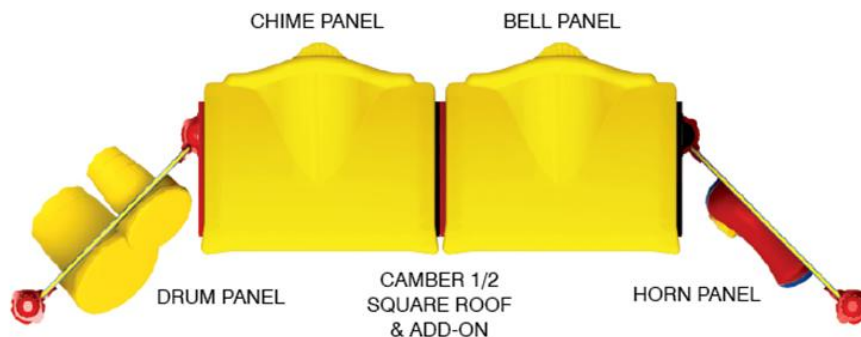

Vista Planta: