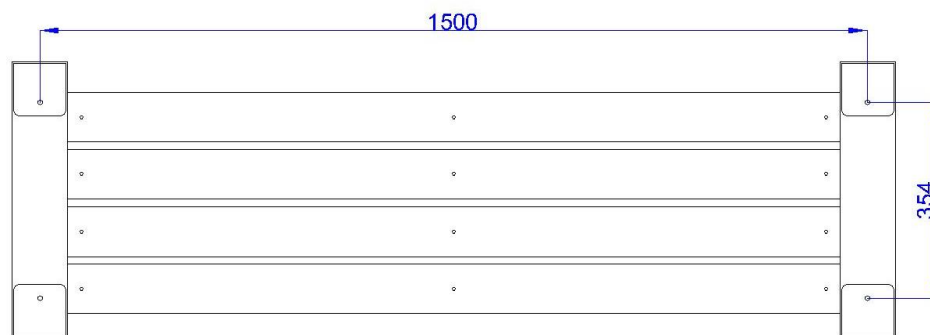

## INSTRUCTIVO DE ARMADO BANCA CUADRA AFD-0161

### ESPECIFICACIONES GENERALES DIMENSIONES INSTALADO

Modelo	Largo	Ancho	Altura	Área de Seguridad
AFD-0161	1,60 m	0,50 m	0,45 m	1,80 x 0,70 m

### INSTRUCCIONES DE INSTALACIÓN

1. Desembale el Producto.
2. Defina el lugar.
3. Fije al suelo mediante pernos de anclaje proporcionados.

Pernos de Anclaje 3/8" x 3".

¡Gracias por preferir nuestros productos!