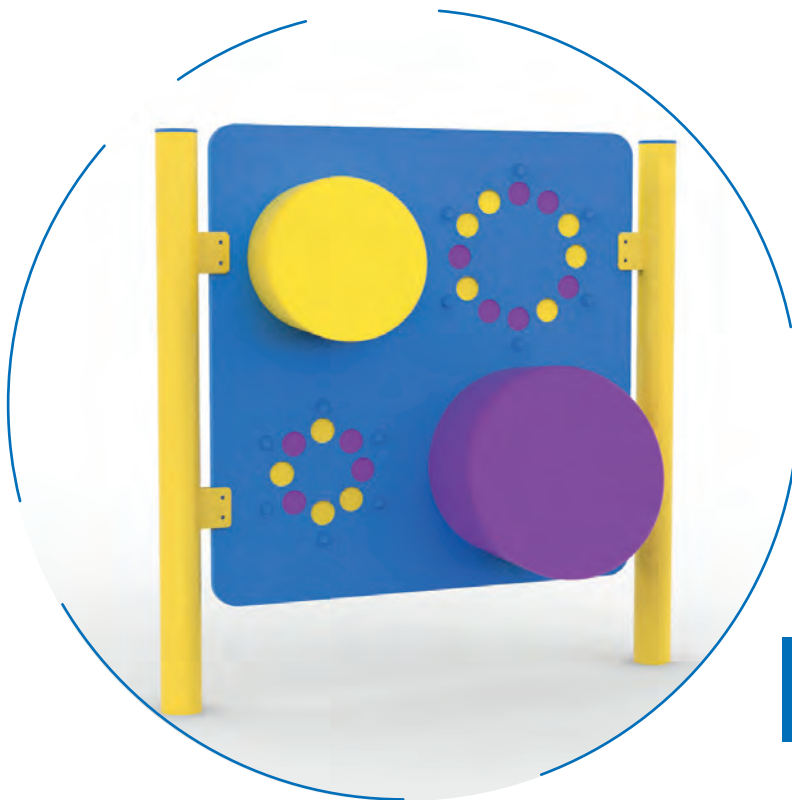

Código	Edad de Uso	Capacidad	Dimensión	Área de Seguridad
JM-014	2 a 12 años	2 niños (as)	0.2 x 1.7 x 1.5 (m)	3.8 x 5.3 (m)

MESA DE TAMBORES

Estos productos son ideales para crear conciencia auditiva, desarrollar habilidades musicales y socialización a través de juego grupal.

Mediante la percusión de 3 tambores los niños podrán interactuar con distintos sonidos lo que permite generar diversas combinaciones musicales.

Código	Edad de Uso	Capacidad	Dimensión	Área de Seguridad
JM-015	2 a 12 años	3 niños (as)	0.6 x 1.5 x 1.0 (m)	4.2 x 5.1 (m)