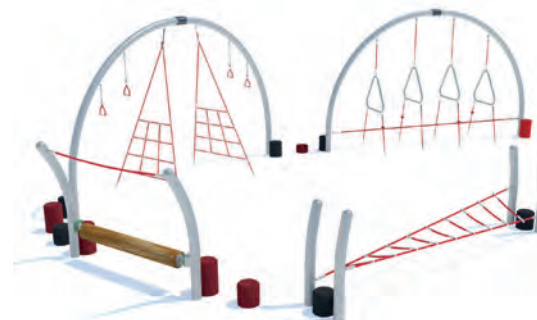

EVEREST

CPT-1027

✂	Dimensiones	· 9.53 x 11.12 x 2.88 mts.
☑	Área de seguridad	· 9.53 x 14.63 mts.
♀	Edad de uso	· 5 a 12 años.
👨👩👧	Capacidad	· 25 niñ@s.