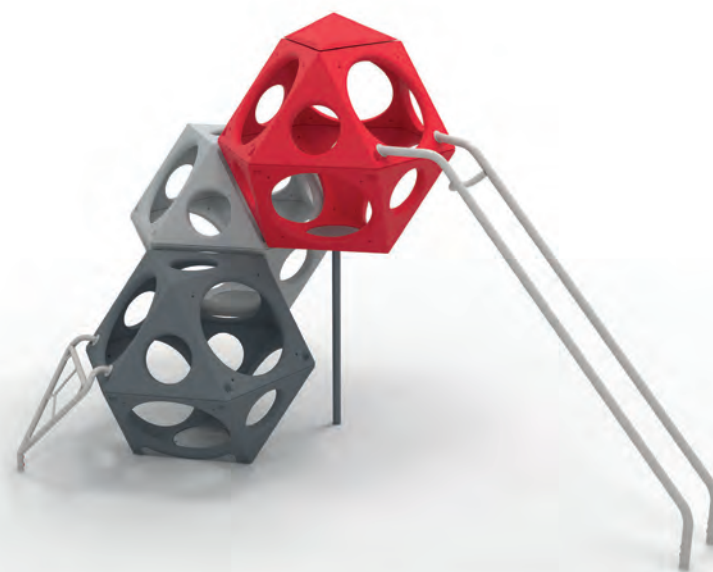

HG-8047709

HAGS®

✕	Dimensiones	· 4.15 x 2.45 x 2.06 mts.
☑	Área de seguridad	· 5.40 x 6.50 mts.
♂	Edad de uso	· 3 a 5 años.
♂♂	Capacidad	· 20 niñ@s.

UNIPLAY ABBAX

HG-8048383

HAGS®

✕	Dimensiones	· 3.95 x 4.30 x 4.05 mts.
☑	Área de seguridad	· 7.35 x 7.40 mts.
♂	Edad de uso	· 5 a 12 años.
♂♂	Capacidad	· 20 niñ@s.

JUEGOS INFANTILES / JUEGOS MODULARES

PLAYCUBES LYNX 3.2

HG-8077738

HAGS®

✂	Dimensiones	· 4.15 x 2.55 x 2.70 mts.
☑	Área de seguridad	· 5.90 x 7.40 mts.
♂	Edad de uso	· 5 a 12 años.
👨👩👧	Capacidad	· 10 niñ@s.

PLAYCUBES LEO 3.2

HG-8077751

HAGS®

✂	Dimensiones	· 4.40 x 3.55 x 1.45 mts.
☑	Área de seguridad	· 6.55 x 7.40 mts.
♂	Edad de uso	· 3 a 12 años.
👨👩👧	Capacidad	· 15 niñ@s.

PLAYCUBES 8.0SLM

PS-PLAYCUBES-8SLM

PLAYWORLD