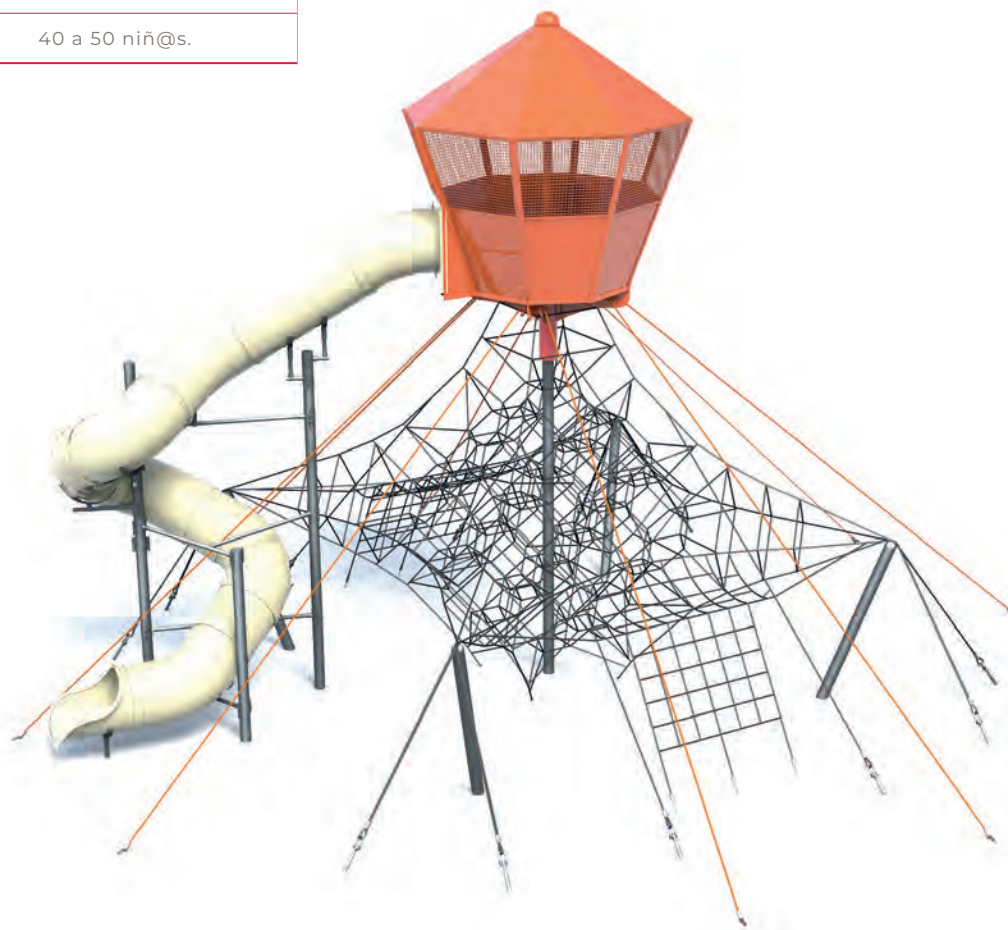

JUEGOS INFANTILES / JUEGOS DE CUERDAS

GALAXY REGULAR

CPT-1027

Dimensiones	· 11.62 x 11.31 x 8.21 mts.
Área de seguridad	· 16.21 x 15.46 mts.
Edad de uso	· 5 a 12 años.
Capacidad	· 40 a 50 niñ@s.