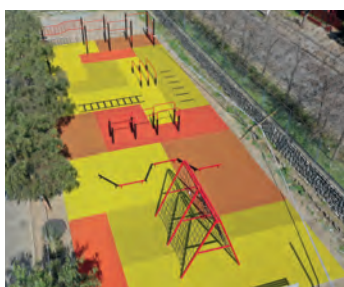

**CORPORACIÓN
DE DEPORTES**

Rancagua,
Región de O'Higgins