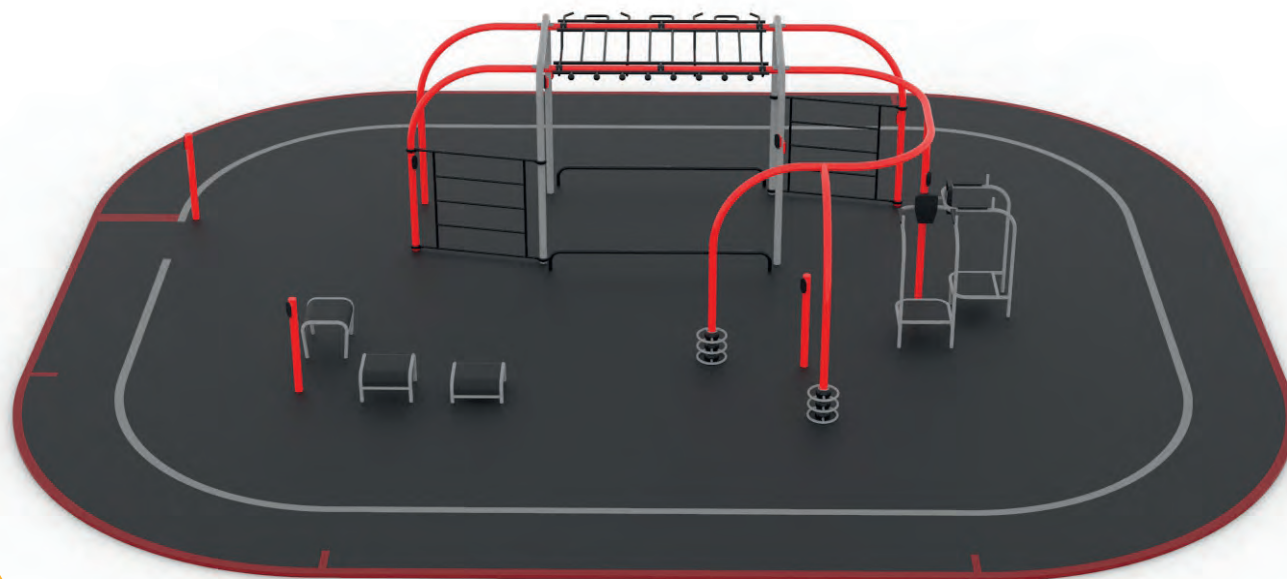

Código	Edad de Uso	Capacidad	Dimensión	Área de Seguridad
SH-0001	+15 años	1 a 30	10.30 x 8.80 x 2.90 mts	13.90 x 12.40 mts.

Este completo circuito entrega la experiencia de un gimnasio al aire libre, permitiendo un entrenamiento de cuerpo completo bajo un diseño funcional que cuenta con pesos variables, trabajo focal y pista de trote.

STREET

HIIT M

Código	Edad de Uso	Capacidad	Dimensión	Dimensión con Piso	Área de Seguridad
SH-0002	+15 años	15	8.6 x 5.9 x 2.9 [m]	14.2 x 11.6 x 2.9 [m]	10.4 x 7.7 [m]

STREET JUMP

Construidos en acero y hormigón, los STREET JUMP son la mejor opción para quienes buscan retos físicos, que presenten obstáculos en ambos sentidos (horizontal/vertical), pero que a la vez proyecten seguridad y estabilidad en su construcción.