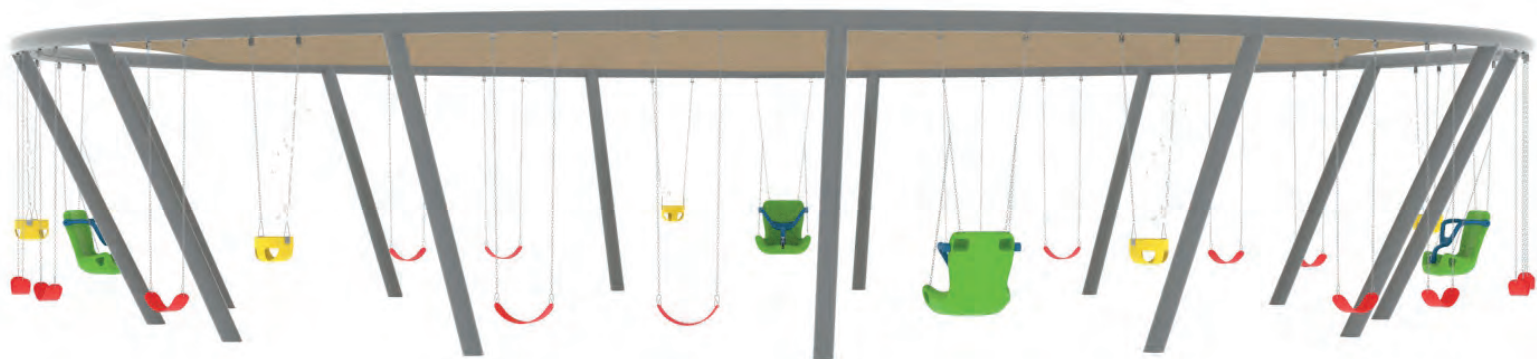

Código	Edad de Uso	Capacidad	Dimensión	Área de Seguridad
JM-019	2 a 12 años	2 niños (as)	1.0 x 0.5 x 1.1 (m)	4.6 x 4.1 (m)

Producto que rescata la esencia de golpear una reja con una vara de madera. Un clásico de todo niño que no busca generar notas musicales, sino la experiencia de interactuar con un producto cotidiano y al alcance de todos.

PANEL DE PERCUSIÓN VERTICAL

Código	Edad de Uso	Capacidad	Dimensión	Área de Seguridad
JM-020	2 a 12 años	2 niños (as)	1.0 x 0.2 x 1.1 (m)	4.6 x 3.8 (m)

● COLUMPIO CIRCULAR

El Columpio Circular es un diseño de gran escala pensado para divertirse con toda la familia. Alrededor de sus 15 metros de diámetro, podrás encontrar 4 butacas inclusivas, 5 asientos corral y 15 asientos faja.

Su estructura es robusta al ser fabricada con cañerías ISO 65 de 5".

Para mantener a todos protegidos del sol cuenta con velas que disminuyen los efectos directos de la exposición solar.

Código	Edad de Uso	Capacidad	Dimensión	Área de Seguridad	Nº de Velas
LP-007	3 a 12 años	24 niños (as)	2.8 x 15 x 15 (m)	19 x 19 [m]	1 und / 6 puntas

● COLUMPIOS

El columpio S es un diseño de gran escala pensado para divertirse con toda la familia.

A lo largo de su estructura podrás encontrar 2 butacas inclusivas, 6 asientos corral, 6 asientos faja y 2 platos inclusivos.