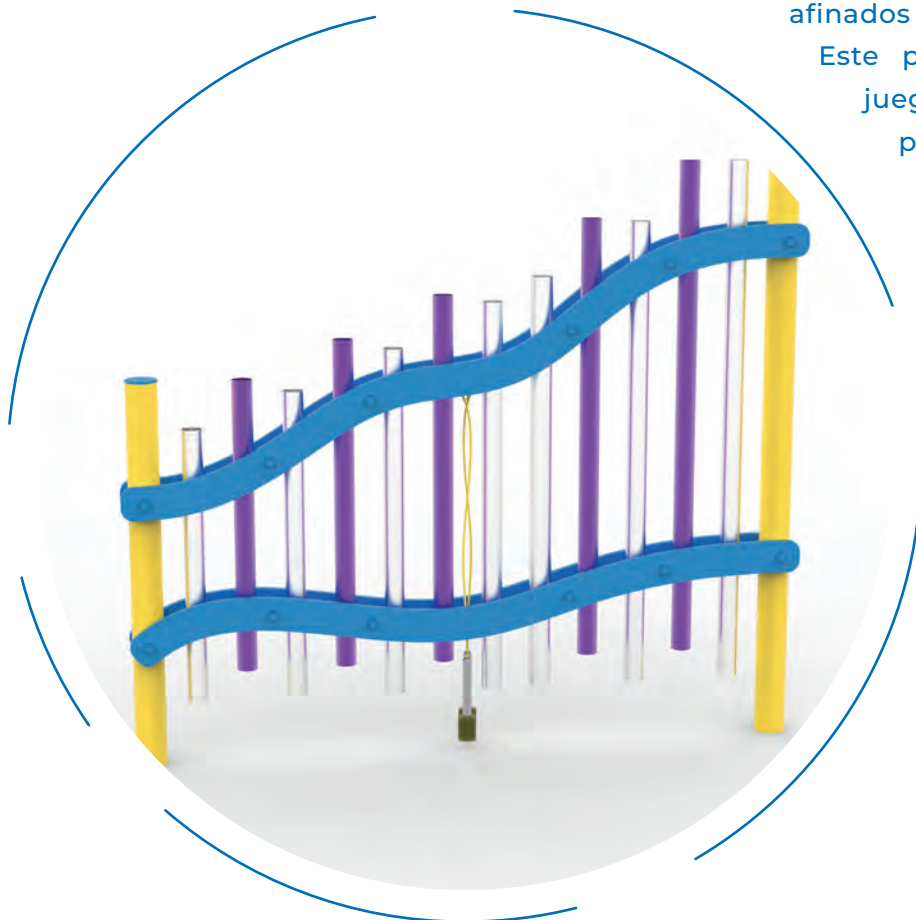

● LÍNEA MUSICAL

XILÓFONO

3001

Juego musical de percusión, que utiliza tubos afinados según un tono específico (nota musical)
 Este producto nace de nuestro emblemático juego inclusivo SI-3001 y al igual que este producto, los niños podrán interactuar con un instrumento que entrega múltiples posibilidades de partituras.