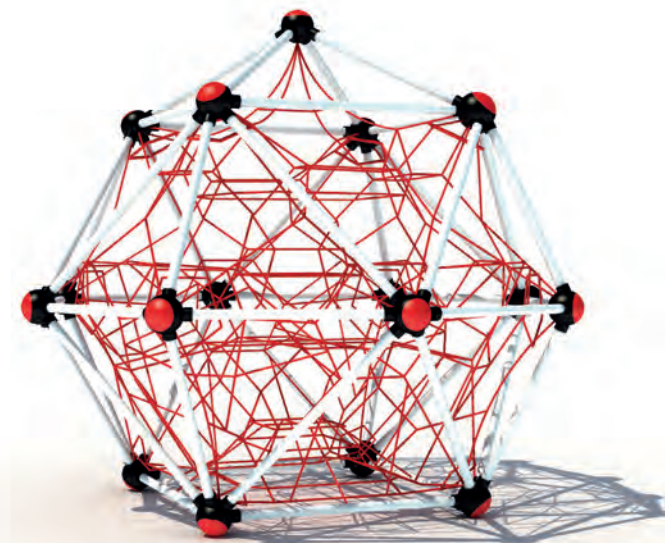

ATLAS S

JC-2001

FAHNEU

✕	Dimensiones	·	3.62 x 3.62 x 3.27 mts.
☑	Área de seguridad	·	7.28 x 7.28 mts.
♀	Edad de uso	·	5 a 12 años.
♂♂	Capacidad	·	30 a 35 niñ@s.