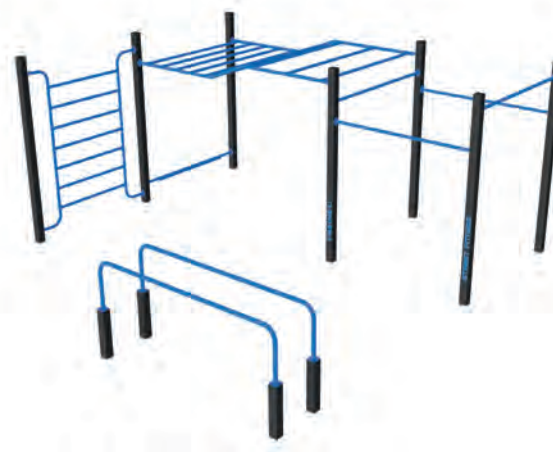

FAHNEU

 Dimensiones	· 10.09 x 9.75 x 2.70 mts.
 Área de seguridad	· 13.09 x 12.75 mts.
 Edad de uso	· 12+ años.
 Capacidad	· 1 a 10 usuarios.

STREET UP M

SF-0002

FAHNEU

✕	Dimensiones	· 5.89 x 5.89 x 2.70 mts.
☑	Área de seguridad	· 8.89 x 8.89 mts.
♂	Edad de uso	· 12+ años.
👥	Capacidad	· 1 a 6 usuarios.