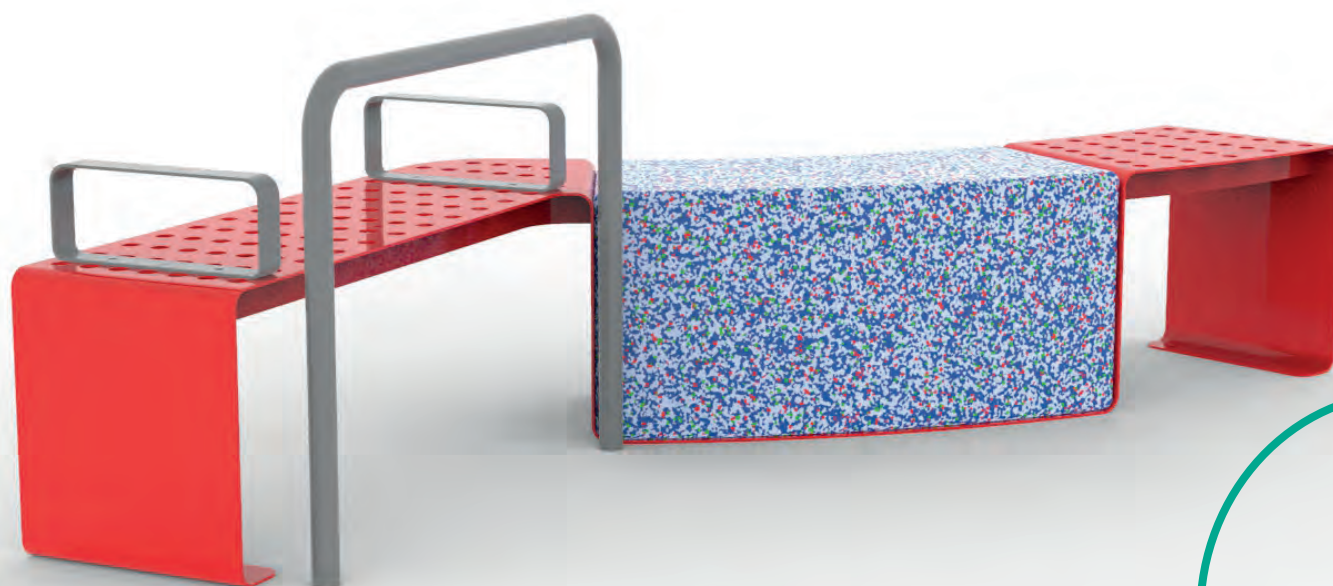

BANCA Y ESCAÑO ESPECIAL TIPO 3

Código	Dimensiones	Capacidad	Área de seguridad
BE-03	2.3 x 1.5 x 1.1 [m]	4 usuarios	3.3 x 2.5 [m]