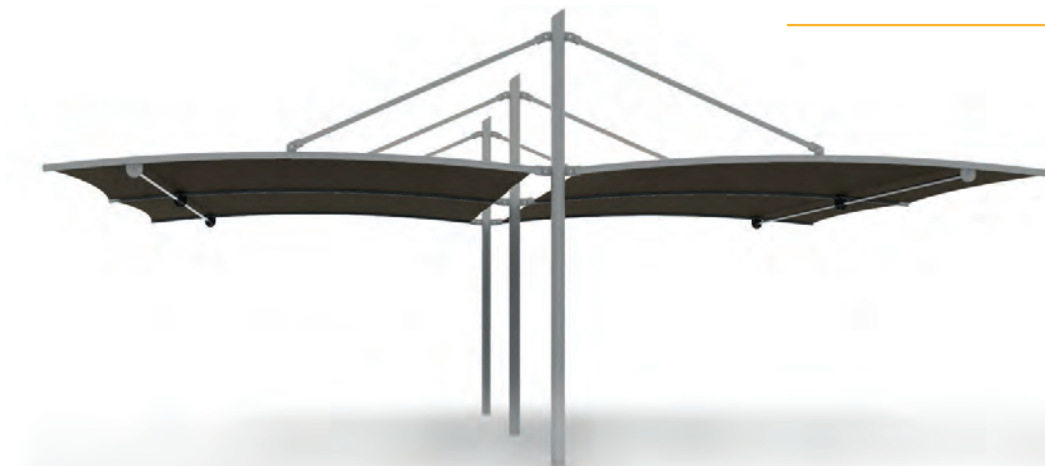

Nueva línea de sombra enfocada para estacionamientos, no cuentan con pilares en el frente de la estructura, evitando la posibilidad que los autos choquen con pilares o vigas. Su vela de la más alta calidad, cuenta con un factor de bloqueo UV de hasta el 96%.

TOLDO

DOBLE

Código	Dimensiones	Capacidad	Área de seguridad	Edad de uso
TS-2001	8.60 x 4.30 x 10.00 mts.	8 autos.	10.00 x 13.00 mts.	18+ años.