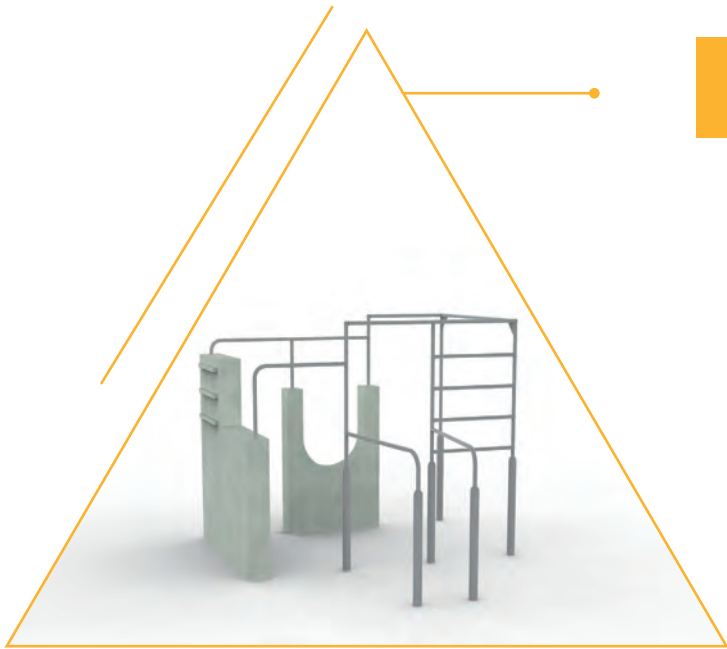

STREET

HIIT M

Código	Edad de Uso	Capacidad	Dimensión	Dimensión con Piso	Área de Seguridad
SH-0002	+15 años	15	8.6 x 5.9 x 2.9 [m]	14.2 x 11.6 x 2.9 [m]	10.4 x 7.7 [m]

STREET JUMP

Construidos en acero y hormigón, los STREET JUMP son la mejor opción para quienes buscan retos físicos, que presenten obstáculos en ambos sentidos (horizontal/vertical), pero que a la vez proyecten seguridad y estabilidad en su construcción.