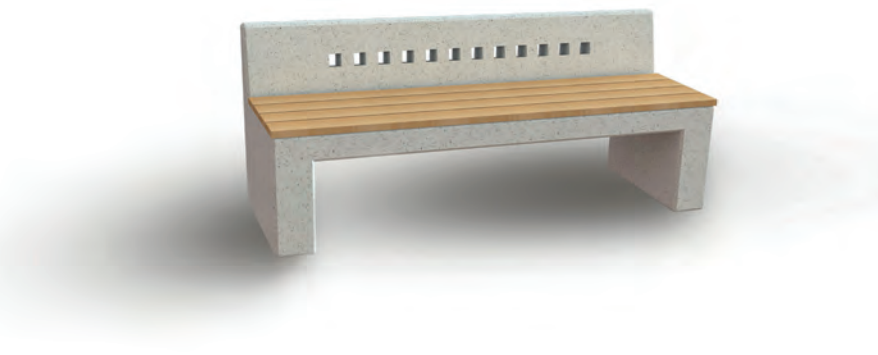

ESCAÑO ÁLAMO

HECM001

FAHNEU

✕	Dimensiones	·	1.80 x 0.60 x 0.74 mts.
⊞	Terminaciones disponibles	·	Visto Gris / Pulido Gris