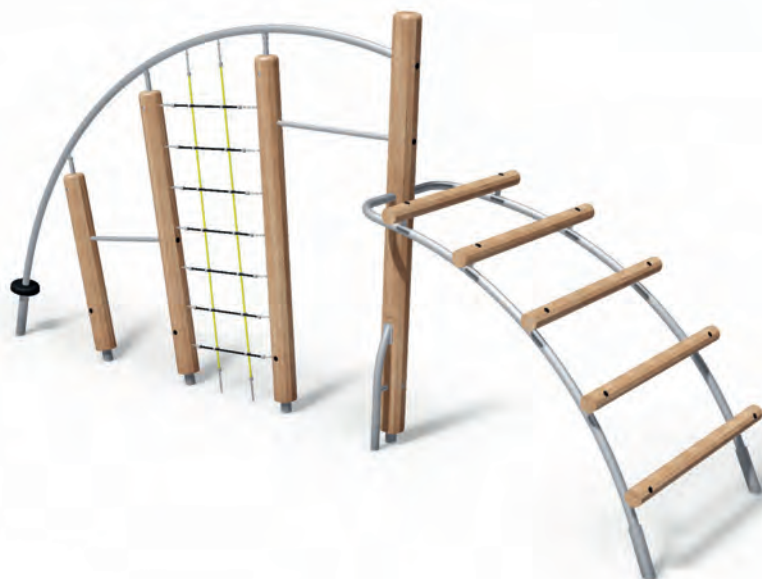

JUEGOS INFANTILES / JUEGOS DE CUERDAS

NEBULA VORTEX

DY-DX-933

✂	Dimensiones	· 8.17 x 6.96 x 5.37 mts.
☑	Área de seguridad	· 11.92 x 10.71 mts.
♂	Edad de uso	· 5 a 12 años.
👶	Capacidad	· 50 niñ@s.

BEEHIVE W/ PLANAR NETS

DX-814

✂	Dimensiones	· 5.86 x 5.86 x 4.44 mts.
☑	Área de seguridad	· 9.51 x 76.94 mts.
♂	Edad de uso	· 5 a 12 años.
👶	Capacidad	· 47 niñ@s.

JUEGOS INFANTILES / JUEGOS DE MADERA

ARC

NR-0301-016-002

NORNA
PLAYGROUNDS

✂	Dimensiones	· 9.8 x 5.2 x 3.1 mts.
☑	Área de seguridad	· 12.60 x 5.50 mts.
♀	Edad de uso	· 7 a 16 años.
👶👶	Capacidad	· 10 niñ@s.

ARC 2

NR-0301-017-002

NORNA
PLAYGROUNDS

✂	Dimensiones	· 6.77 x 1.7 x 3.1 mts.
☑	Área de seguridad	· 9.67 x 5.17 mts.
♀	Edad de uso	· 7 a 16 años.
👶👶	Capacidad	· 10 niñ@s.

CLIMBY

NR-0302-009-002

NORNA
PLAYGROUNDS

✕	Dimensiones	· 6.71 x 0.73 x 2.98 mts.
☑	Área de seguridad	· 9.77 x 5.06 mts.
♀	Edad de uso	· 7 a 16 años.
♂♂	Capacidad	· 15 niñ@s.

SEESAW FOR ONE PERSON

NR-LE20001