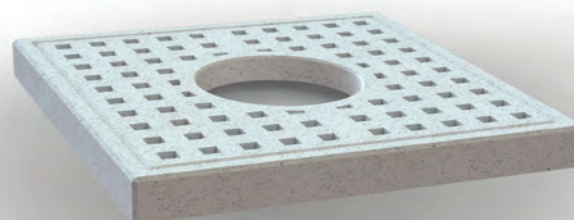

✕ **Dimensiones** · 4.00 x 0.60 x 0.45 mts.

◁ ✕ **Terminaciones disponibles** · Visto Gris / Pulido Gris

ALCORQUE

ALCORQUE ALERCE

HACD001

FAHNEU

✕	Dimensiones	·	1.20 x 1.20 x 0.12 mts.
◀✕	Terminaciones disponibles	·	Visto Gris