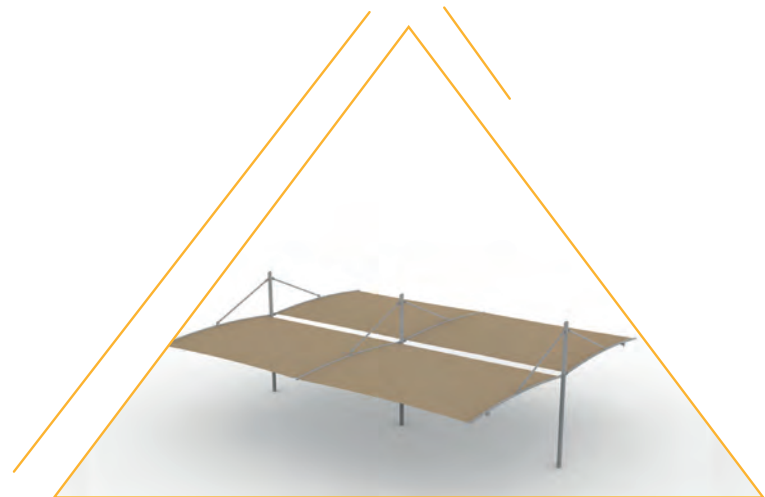

Nueva línea de sombra enfocada para estacionamientos, no cuentan con pilares en el frente de la estructura, evitando la posibilidad que los autos choquen con pilares o vigas. Su vela de la más alta calidad, cuenta con un factor de bloqueo UV de hasta el 96%.

TOLDO

DOBLE

Código	Dimensiones	Capacidad	Área de seguridad	Edad de uso
TS-2001	8.60 x 4.30 x 10.00 mts.	8 autos.	10.00 x 13.00 mts.	18+ años.