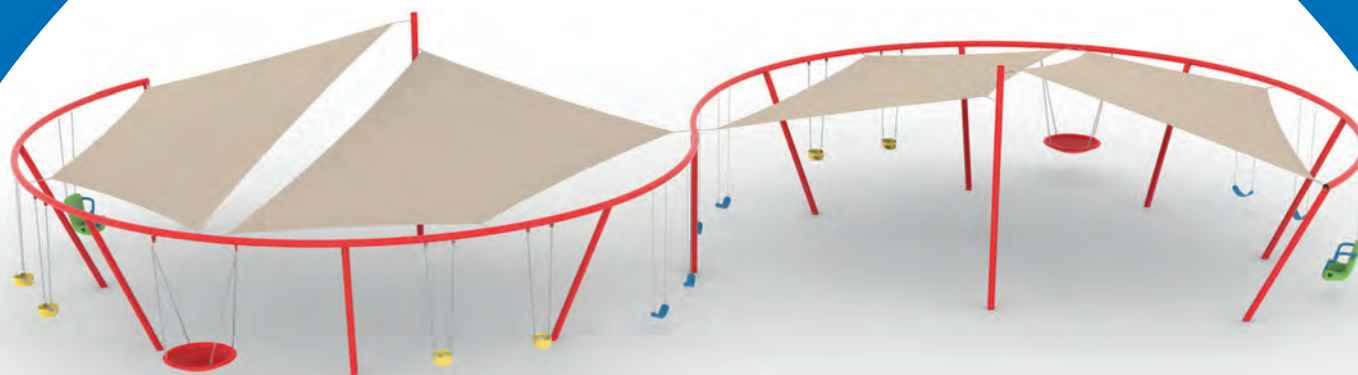

PANEL DE PERCUSIÓN VERTICAL

Código	Edad de Uso	Capacidad	Dimensión	Área de Seguridad
JM-020	2 a 12 años	2 niños (as)	1.0 x 0.2 x 1.1 (m)	4.6 x 3.8 (m)

● COLUMPIO CIRCULAR

El Columpio Circular es un diseño de gran escala pensado para divertirse con toda la familia. Alrededor de sus 15 metros de diámetro, podrás encontrar 4 butacas inclusivas, 5 asientos corral y 15 asientos faja.

Su estructura es robusta al ser fabricada con cañerías ISO 65 de 5".

Para mantener a todos protegidos del sol cuenta con velas que disminuyen los efectos directos de la exposición solar.

Código	Edad de Uso	Capacidad	Dimensión	Área de Seguridad	Nº de Velas
LP-007	3 a 12 años	24 niños (as)	2.8 x 15 x 15 (m)	19 x 19 [m]	1 und / 6 puntas

● COLUMPIOS

El columpio S es un diseño de gran escala pensado para divertirse con toda la familia.

A lo largo de su estructura podrás encontrar 2 butacas inclusivas, 6 asientos corral, 6 asientos faja y 2 platos inclusivos.

Su estructura es robusta y esta fabricada con cañerías ISO 65 de 5". Para mantener a todos protegidos del sol el columpio S cuenta con 4 velas que disminuyen los efectos directos de la exposición solar