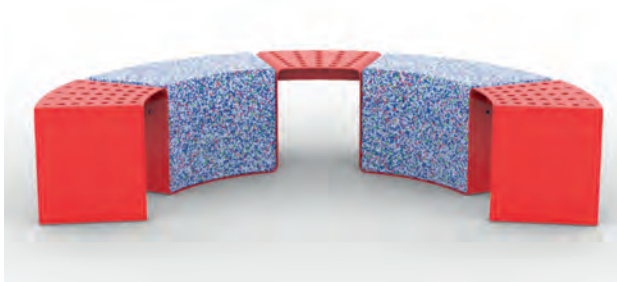

BANCA ESPECIAL

TIPO 1

Banca con un diseño moderno, ideal para espacios que requieren de una intención de flujo peatonal.

El producto cuenta con una estructura metálica plegada y asientos fabricados con plástico reciclado.