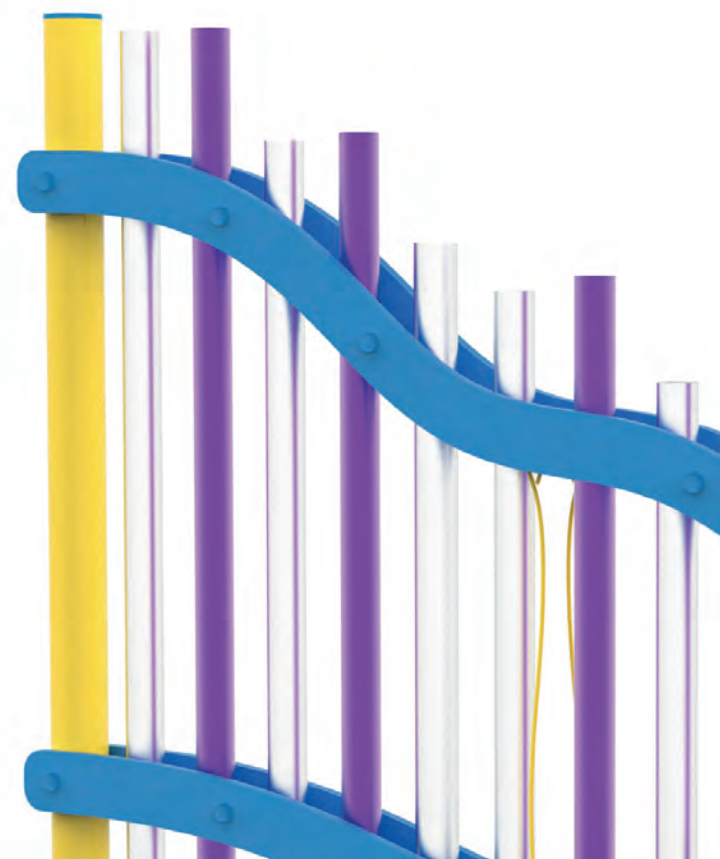

● LÍNEA MUSICAL

XILÓFONO

3001

Juego musical de percusión, que utiliza tubos afinados según un tono específico (nota musical)
 Este producto nace de nuestro emblemático juego inclusivo SI-3001 y al igual que este producto, los niños podrán interactuar con un instrumento que entrega múltiples posibilidades de partituras.