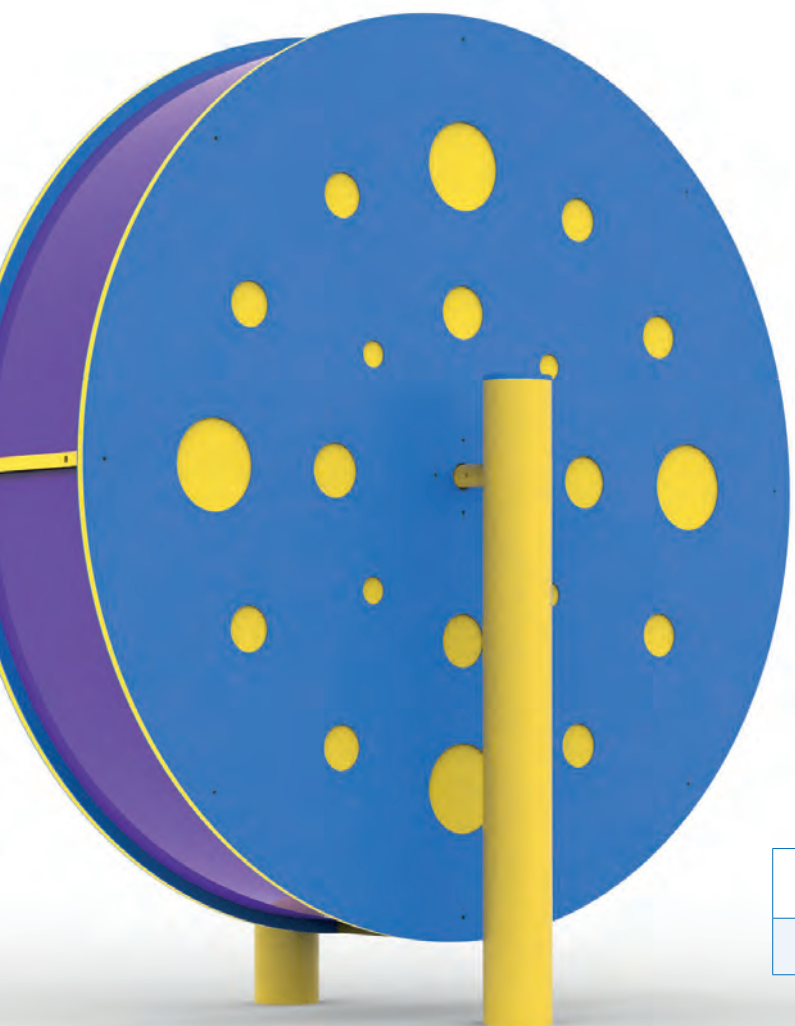

RODILLO MUSICAL XL

Juego musical inclusivo que se basa en el JM-018, pero presentando, solo un cilindro de gran tamaño, el cual se puede rotar para generar sonido, gracias a que contiene en su interior esferas de acero.

Código	Edad de Uso	Capacidad	Dimensión	Área de Seguridad
JM-019	2 a 12 años	2 niños (as)	1.0 x 0.5 x 1.1 (m)	4.6 x 4.1 (m)