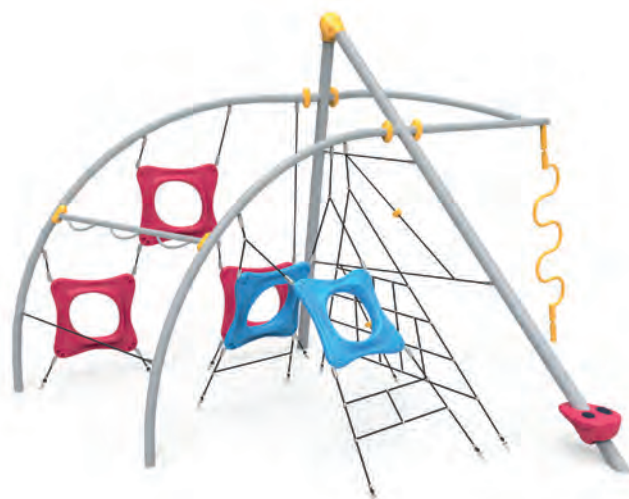

✕	Dimensiones	· 7.83 x 5.16 x 3.29 mts.
☑	Área de seguridad	· 11.37 x 7.61 mts.
♀	Edad de uso	· 5 a 13 años.
👶	Capacidad	· 25 a 30 niñ@s.

JUEGOS INFANTILES / JUEGOS DINÁMICOS

JUEGO MODULAR DINÁMICO

SD-1004

FAHNEU

✂	Dimensiones	· 8.20 x 3.20 x 3.29 mts.
☑	Área de seguridad	· 11.73 x 6.78 mts.
👤	Edad de uso	· 5 a 12 años.
👥	Capacidad	· 20 a 25 niñ@s.

SISTEMA MODULAR DINÁMICO

SD-1005

FAHNEU

✂	Dimensiones	· 10.33 x 7.52 x 3.29 mts.
☑	Área de seguridad	· 13.96 x 11.00 mts.
👤	Edad de uso	· 5 a 12 años.
👥	Capacidad	· 30 a 45 niñ@s.

LOLY CLIMBER

HG-8077616

HAGS®

✂	Dimensiones	· 3.06 x 3.19 x 2.96 mts.
☑	Área de seguridad	· 5.20 x 6.50 mts.
♂	Edad de uso	· 5 a 12 años.
♂♂	Capacidad	· 8 niño@s.

UNITY CONNECT

PS-UC-1700

PLAYWORLD

✂	Dimensiones	· 5.26x 6.05 x 3.91 mts.
☑	Área de seguridad	· 8.94 x 9.74 mts.
♂	Edad de uso	· 5 a 12 años.
♂♂	Capacidad	· 29 niño@s.