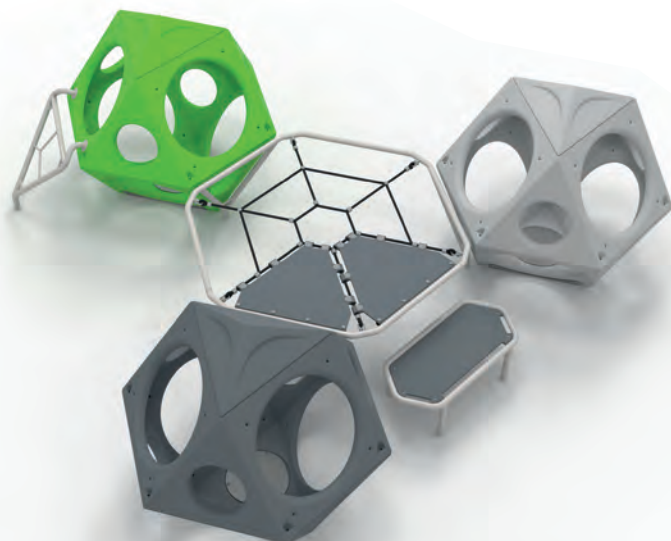

HG-8047709

HAGS®

✕	Dimensiones	· 4.15 x 2.45 x 2.06 mts.
☑	Área de seguridad	· 5.40 x 6.50 mts.
♂	Edad de uso	· 3 a 5 años.
♂♂	Capacidad	· 20 niñ@s.

UNIPLAY ABBAX

HG-8048383

HAGS®

✕	Dimensiones	· 3.95 x 4.30 x 4.05 mts.
☑	Área de seguridad	· 7.35 x 7.40 mts.
♂	Edad de uso	· 5 a 12 años.
♂♂	Capacidad	· 20 niñ@s.

JUEGOS INFANTILES / JUEGOS MODULARES

PLAYCUBES LYNX 3.2

HG-8077738

HAGS®

✂	Dimensiones	· 4.15 x 2.55 x 2.70 mts.
☑	Área de seguridad	· 5.90 x 7.40 mts.
♂	Edad de uso	· 5 a 12 años.
👨👩👧	Capacidad	· 10 niñ@s.