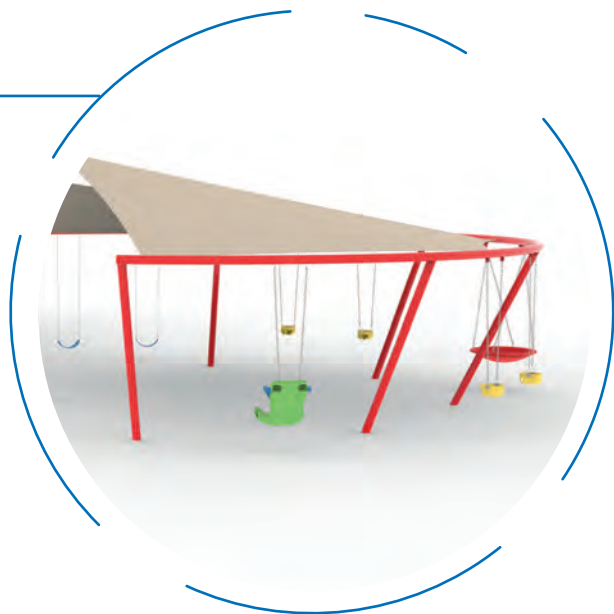

Código	Edad de Uso	Capacidad	Dimensión	Área de Seguridad	N° de Velas
LP-009	3 a 12 años	22 niños (as)	2.8 x 12.2 x 24.2 [m]	16.2 x 28.2 [m]	4 unds / 4 puntas