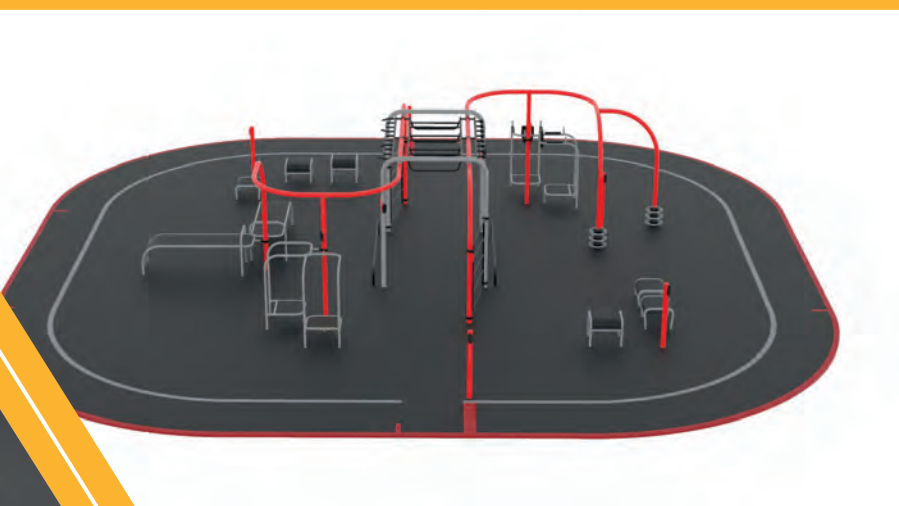

▲ LÍNEA STREET FITNESS

STREET HIIT

Productos que se basan en el entrenamiento de intervalos de alta intensidad (Hiit), combinando ejercicios anaeróbicos y aeróbicos. Además, entrega un sistema de entrenamiento de fuerza y resistencia corporal basado en ejercicios funcionales, que buscan trabajar todas las zonas del cuerpo.

Gracias a la disposición estratégica de uso en cada módulo, el usuario podrá realizar múltiples rutinas de ejercicios que se adapten a la condición física de cada persona. Bajo esta lógica FAHNEU propone 2 rutinas de ejercicios básicas que se identifican por medio de señaléticas a lo largo del circuito para cada producto.

Código	Edad de Uso	Capacidad	Dimensión	Área de Seguridad
SH-0001	+15 años	1 a 30	10.30 x 8.80 x 2.90 mts	13.90 x 12.40 mts.