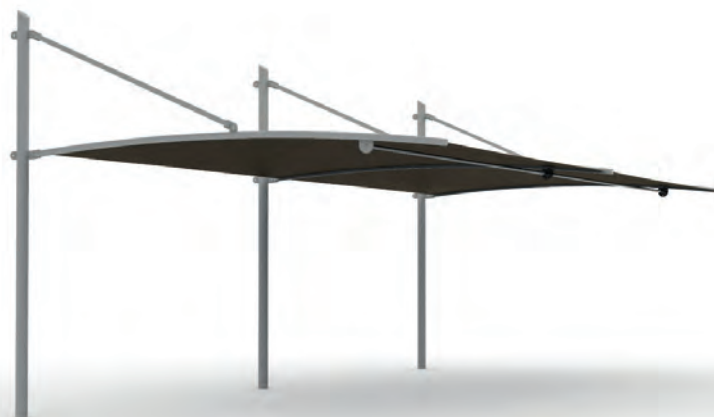

▲ TOLDOS ESTACIONAMIENTOS

TOLDO SIMPLE

Código	Dimensiones	Capacidad	Área de seguridad	Edad de uso
TS-2000	4.30 x 4.30 x 10.00 mts.	4 autos.	10.00 x 8.60 mts.	18+ años.