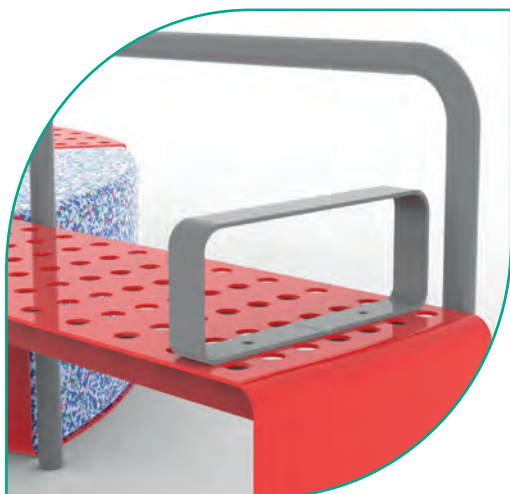

BANCA Y ESCAÑO ESPECIAL TIPO 3

Código	Dimensiones	Capacidad	Área de seguridad
BE-03	2.3 x 1.5 x 1.1 [m]	4 usuarios	3.3 x 2.5 [m]