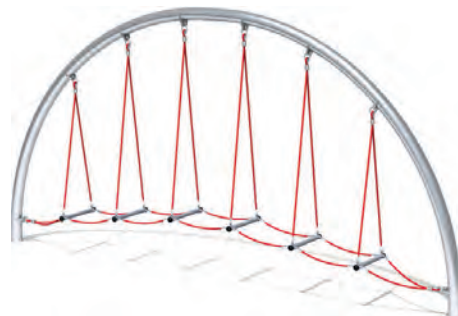

GENESIS

DY-DX-101

✂	Dimensiones	· 5.53 x 5.53 x 3.97 mts.
☑	Área de seguridad	· 9.19 x 9.19 mts.
♀	Edad de uso	· 5 a 12 años
👨👩👧	Capacidad	· Hasta 36 niñ@s.

NEBULA MINI II

DY-DX-916

✂	Dimensiones	· 6.14 x 0.66 x 3.07 mts.
☑	Área de seguridad	· 9.80 x 4.42 mts.
♀	Edad de uso	· 5 a 12 años
👨👩👧	Capacidad	· Hasta 24 niñ@s.