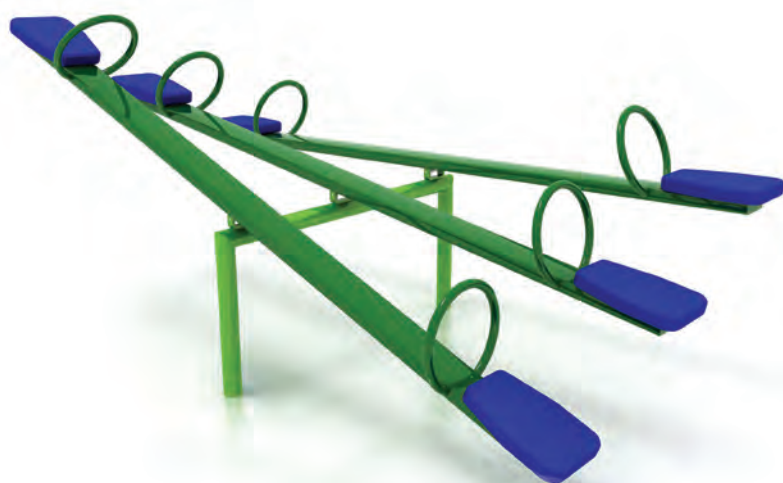

BALANCÍN METÁLICO DOBLE

B-203

FAHNEU

✕ Dimensiones	· 2.77 x 1.29 x 1.12 mts.
☑ Área de seguridad	· 6.43 x 4.69 mts.
♿ Edad de uso	· 3 a 10 años.
👶👶 Capacidad	· Hasta 4 niñ@s.

BALANCÍN METÁLICO TRIPLE

B-205

FAHNEU

✕ Dimensiones	· 2.77 x 1.59 x 1.12 mts.
☑ Área de seguridad	· 6.43 x 5.25 mts.
♿ Edad de uso	· 3 a 10 años.
👶👶👶 Capacidad	· Hasta 6 niñ@s.