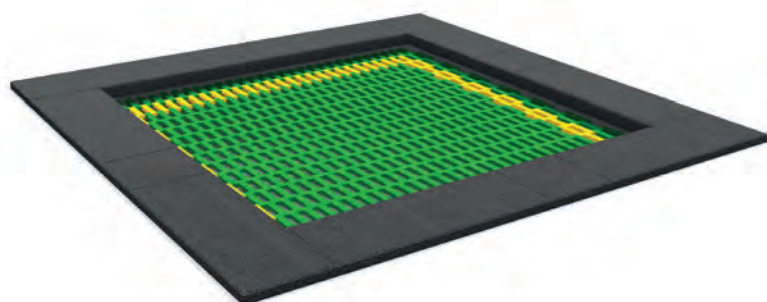

LÍNEA MADERA

BOSQUE DE TRONCOS

Conjunto de troncos situados a una distancia específica entre sí, que buscan simular el contexto de un bosque. Con troncos por sobre los 2 metros y cuerdas que los conectan entre sí, este producto presenta un desafío inmersivo para los niños, los cuales deberán zigzaguear y realizar equilibrio para cruzar el recorrido.

HG-8048619

HAGS®

✂	Dimensiones	· 6.17 x 9.40 x 2.05 mts.
☑	Área de seguridad	· 4.90 x 4.90 mts.
♂	Edad de uso	· 5 a 12 años.
👨👩👧	Capacidad	· 10 niñ@s.

MOBILUS HG-8057036

HAGS®

✕	Dimensiones	· 4.42 x 0.50 x 3.4 mts.
☑	Área de seguridad	· 9.6 x 9.6 mts.
♀	Edad de uso	· 5 a 12 años.
♂♂	Capacidad	· 2 niñ@s.

BIG TRAMPOLINE HG-8066467

HAGS®

✕	Dimensiones	· 5.50 x 4.70 x 4.55 mts.
☑	Área de seguridad	· 9.15 x 8.30 mts.
♀	Edad de uso	· 5 a 12 años.
♂♂	Capacidad	· 3 niñ@s.

JUEGOS INFANTILES / JUEGOS CLÁSICOS DE PLAZA