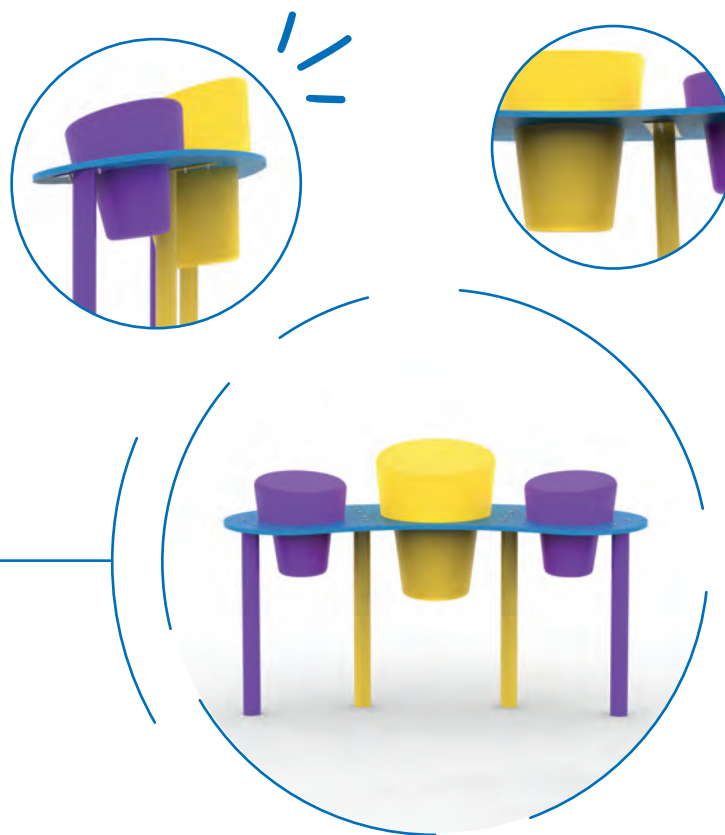

MESA DE TAMBORES

Estos productos son ideales para crear conciencia auditiva, desarrollar habilidades musicales y socialización a través de juego grupal.

Mediante la percusión de 3 tambores los niños podrán interactuar con distintos sonidos lo que permite generar diversas combinaciones musicales.

Código	Edad de Uso	Capacidad	Dimensión	Área de Seguridad
JM-015	2 a 12 años	3 niños (as)	0.6 x 1.5 x 1.0 (m)	4.2 x 5.1 (m)