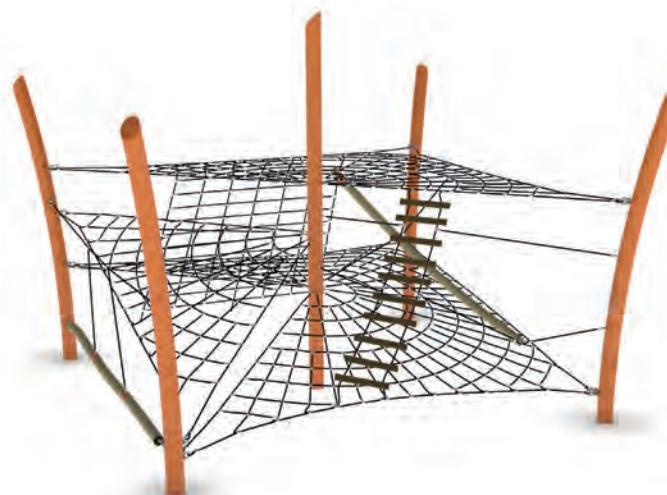

CPT-1027

 Dimensiones	· 11.62 x 11.31 x 8.21 mts.
 Área de seguridad	· 16.21 x 15.46 mts.
 Edad de uso	· 5 a 12 años.
 Capacidad	· 40 a 50 niñ@s.

APOLLO WITH FLOOR

DY-DX-2100-F

✕	Dimensiones	·	3.30 x 3.30 x 3.96 mts.
☑	Área de seguridad	·	6.96 x 6.96 mts.
♀	Edad de uso	·	5 a 12 años.
♂♂	Capacidad	·	1 a 35 niñ@s.

ATLAS S

JC-2001

FAHNEU

✕	Dimensiones	·	3.62 x 3.62 x 3.27 mts.
☑	Área de seguridad	·	7.28 x 7.28 mts.
♀	Edad de uso	·	5 a 12 años.
♂♂	Capacidad	·	30 a 35 niñ@s.

ATLAS L

JC-2002

FAHNEU

✕	Dimensiones	·	5.12 x 5.12 x 4.63 mts.
☑	Área de seguridad	·	8.80 x 8.80 mts.
♀	Edad de uso	·	5 a 12 años.
♂♂	Capacidad	·	40 a 45 niñ@s.

JUEGOS INFANTILES / JUEGOS DE CUERDAS

NEBULA VORTEX

DY-DX-933

✂	Dimensiones	· 8.17 x 6.96 x 5.37 mts.
☑	Área de seguridad	· 11.92 x 10.71 mts.
♂	Edad de uso	· 5 a 12 años.
👶	Capacidad	· 50 niñ@s.

BEEHIVE W/ PLANAR NETS